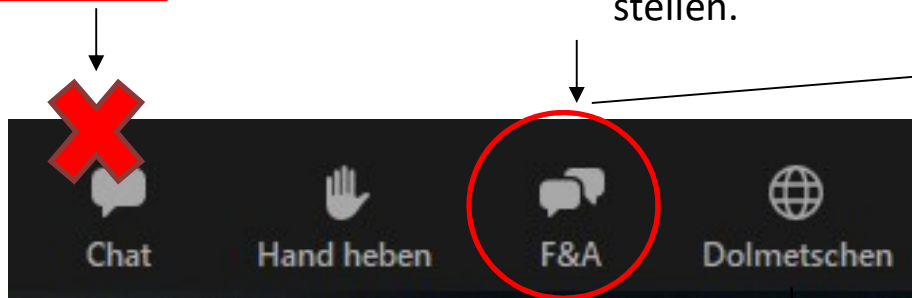

Mit Klick auf „**Originalton (Dolmetschen aus)**“ hören Sie den englischsprachigen Originalton.

Bitte beachten Sie, dass die Zoom-Bedienungsleiste bei unterschiedlichen Zoom-Versionen geringfügig anders sein kann.

Bei deutschsprachigen Vorträge ist diese Schaltfläche ausgeblendet!

15. WIENER KONGRESS ESSTÖRUNGEN

Zoom-Bedienelemente für Plenarsessions:

Die Chat-Funktion ist deaktiviert.

Benutzen Sie die **F&A-Funktion**, um Fragen an die Vortragenden, sowie technische Anfragen zu stellen.

Wenn der Kongress-Vorsitz dazu aufruft, mündliche Fragen zu stellen, können Sie hier die Hand heben.

Bei englischsprachigen Vorträgen können Sie hier zwischen 2 Tonspuren wählen (Originalton, Simultanübersetzung)