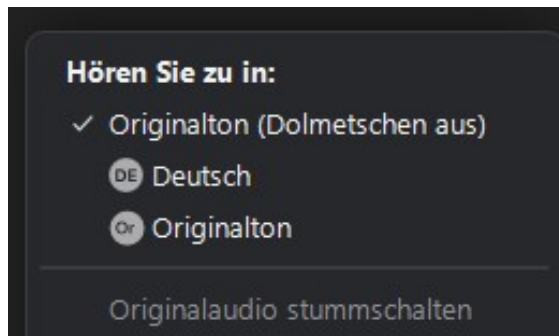

Der Kongress-Vorsitz kann dazu aufrufen, auch mündlich Fragen zu stellen. In diesem Fall können Sie die Hand heben. Der Kongress-Vorsitz kann die Stummschaltung Ihres Mikrofons aufheben.

15. WIENER KONGRESS ESSSTÖRUNGEN

Bei englischsprachigen Hauptvorträgen steht zusätzlich die Dolmetsch-Funktion zur Verfügung:

Mit einem Klick auf diese Schaltfläche, können Sie auswählen, welche **Tonspur** Sie hören möchten.

Mit Klick auf „**Deutsch**“ hören Sie die deutschsprachige Simultanübersetzung des Vortrages. Wenn Sie den Originalton nicht gleichzeitig hören möchten, drücken Sie bitte zusätzlich auf „Originalaudio stummschalten“.